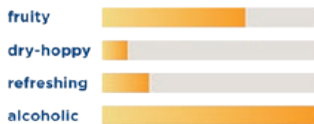

Heller Weizendoppelbock | 8.2% ABV
Doppelbock de trigo rubia lupulada, intensa y afrutada.
Caja x 20 Botellas de 500ml

AVENTINUS
EISBOCK 09

complex and intense, powerful

Weizendoppelbock Doble | 12.0% ABV
Icebock de trigo compleja, intensa y potente.
Caja x 24 Botellas de 330ml