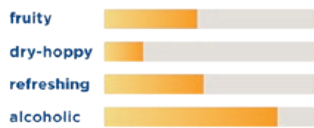

AVENTINUS
WEIZENDOPPELBOCK 06

complex and intense

Weizendoppelbock | 8.2% ABV
Doppelbock de trigo oscura, compleja e intensa,
Caja x 20 Botellas de 500ml